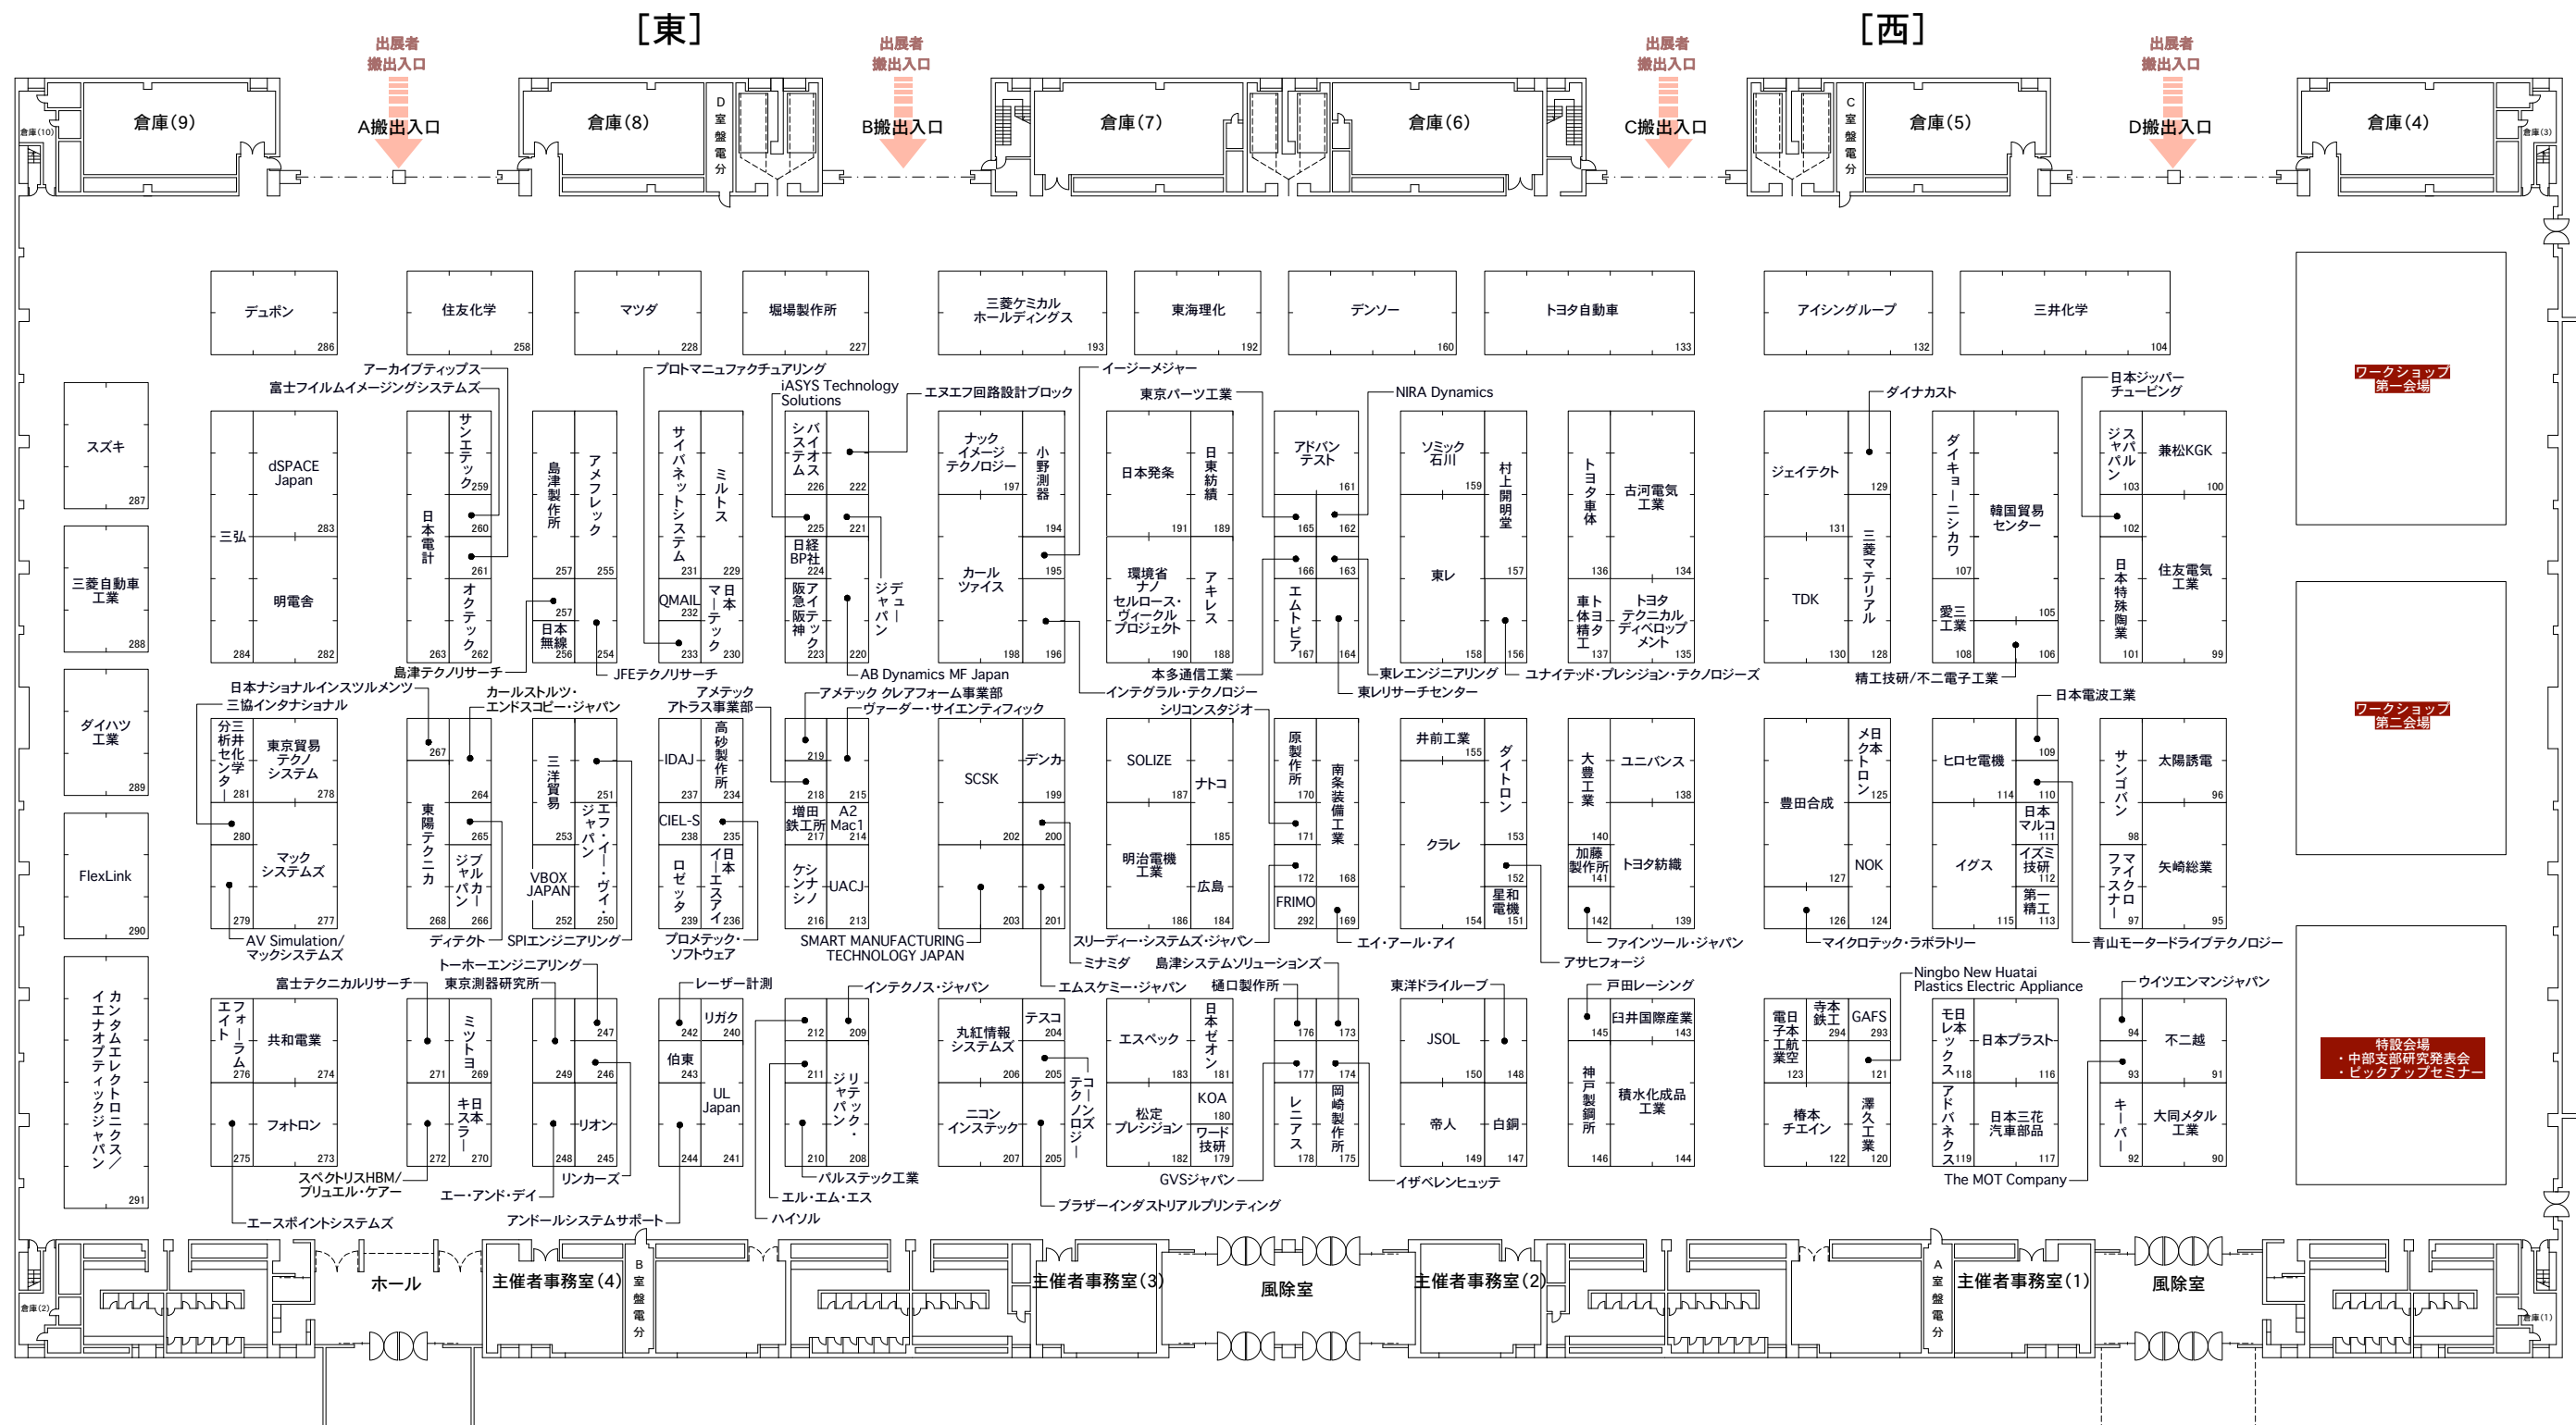

【第3展示館会場小間図面】

□ :3000 × 3000mm / 1小間